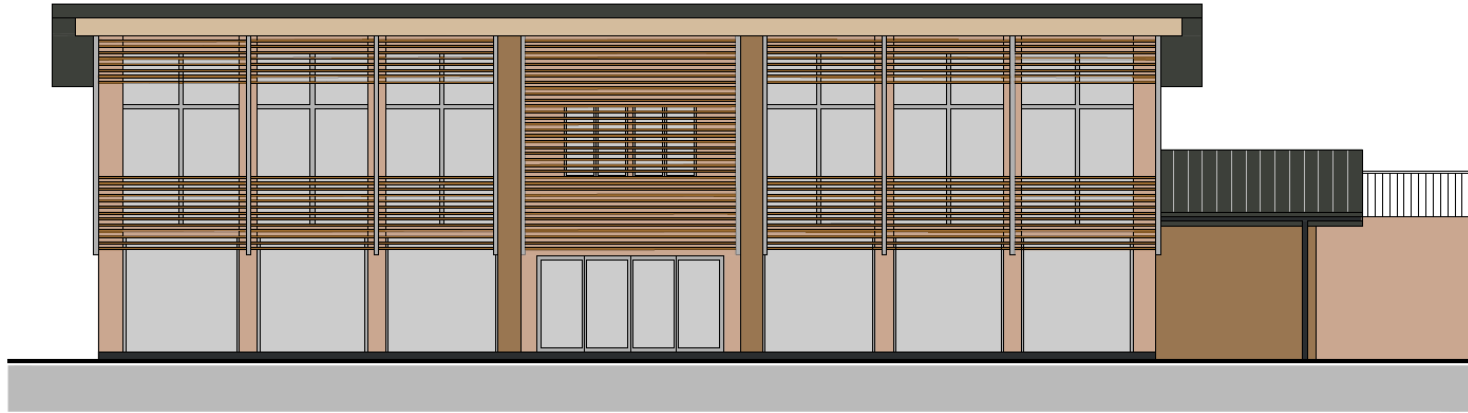

PROSPETTO NORD - OVEST