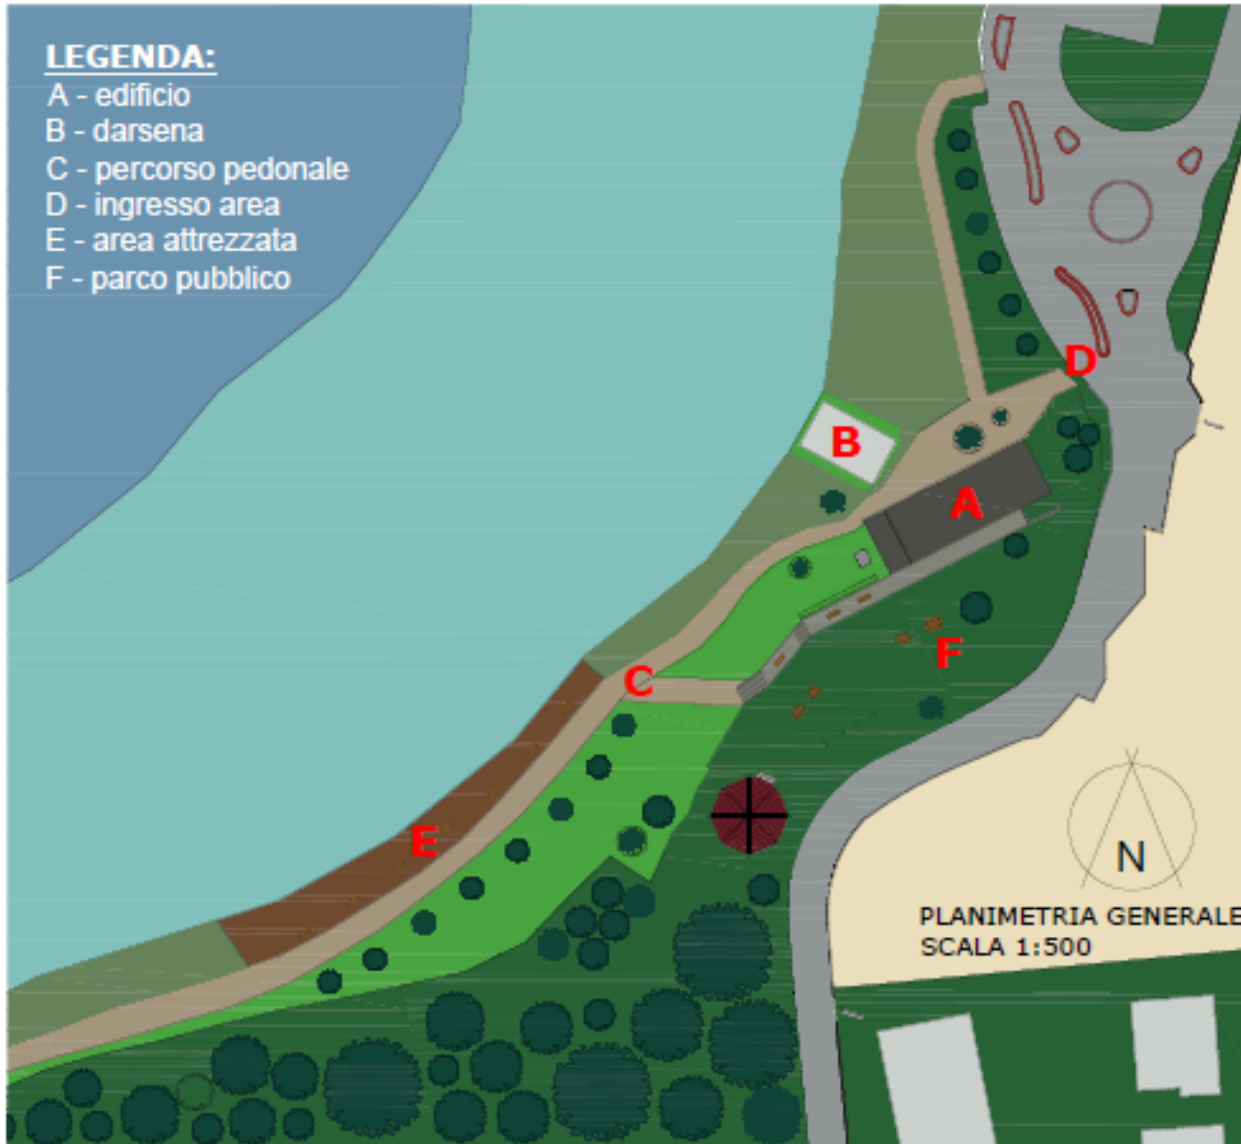

RIQUALIFICAZIONE EDIFICIO PUBBLICO  
Sito in CIVATE – Loc.ISELLA

I.I.S. V.BACHELET - Oggiono

**GRUPPO n.2**

CASTAGNA GIOVANNI

CORTI RICCARDO

MERONI MARCO

RAIOLA STEFANO

# PLANIMETRIA ESTERNA

**PIANTA PIANO TERRA**

PROSPETTO NORD - OVEST

PROSPETTO SUD - EST

PROSPETTO NORD - EST

PROSPETTO SUD - OVEST