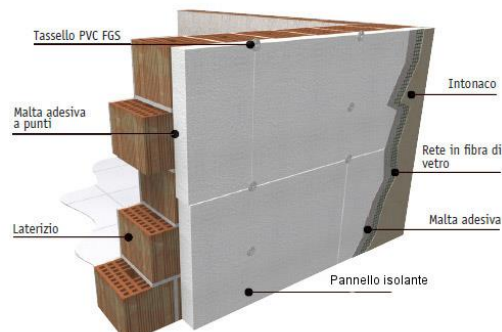

RIQUALIFICAZIONE EDIFICIO PUBBLICO  
Sito in CIVATE – Loc.ISELLA

I.I.S. V.BACHELET - Oggiono

**GRUPPO n.2**

CASTAGNA GIOVANNI

CORTI RICCARDO

MERONI MARCO

RAIOLA STEFANO

# PLANIMETRIA ESTERNA

**PIANTA PIANO TERRA**

PROSPETTO NORD - OVEST

PROSPETTO SUD - EST

PROSPETTO NORD - EST

PROSPETTO SUD - OVEST